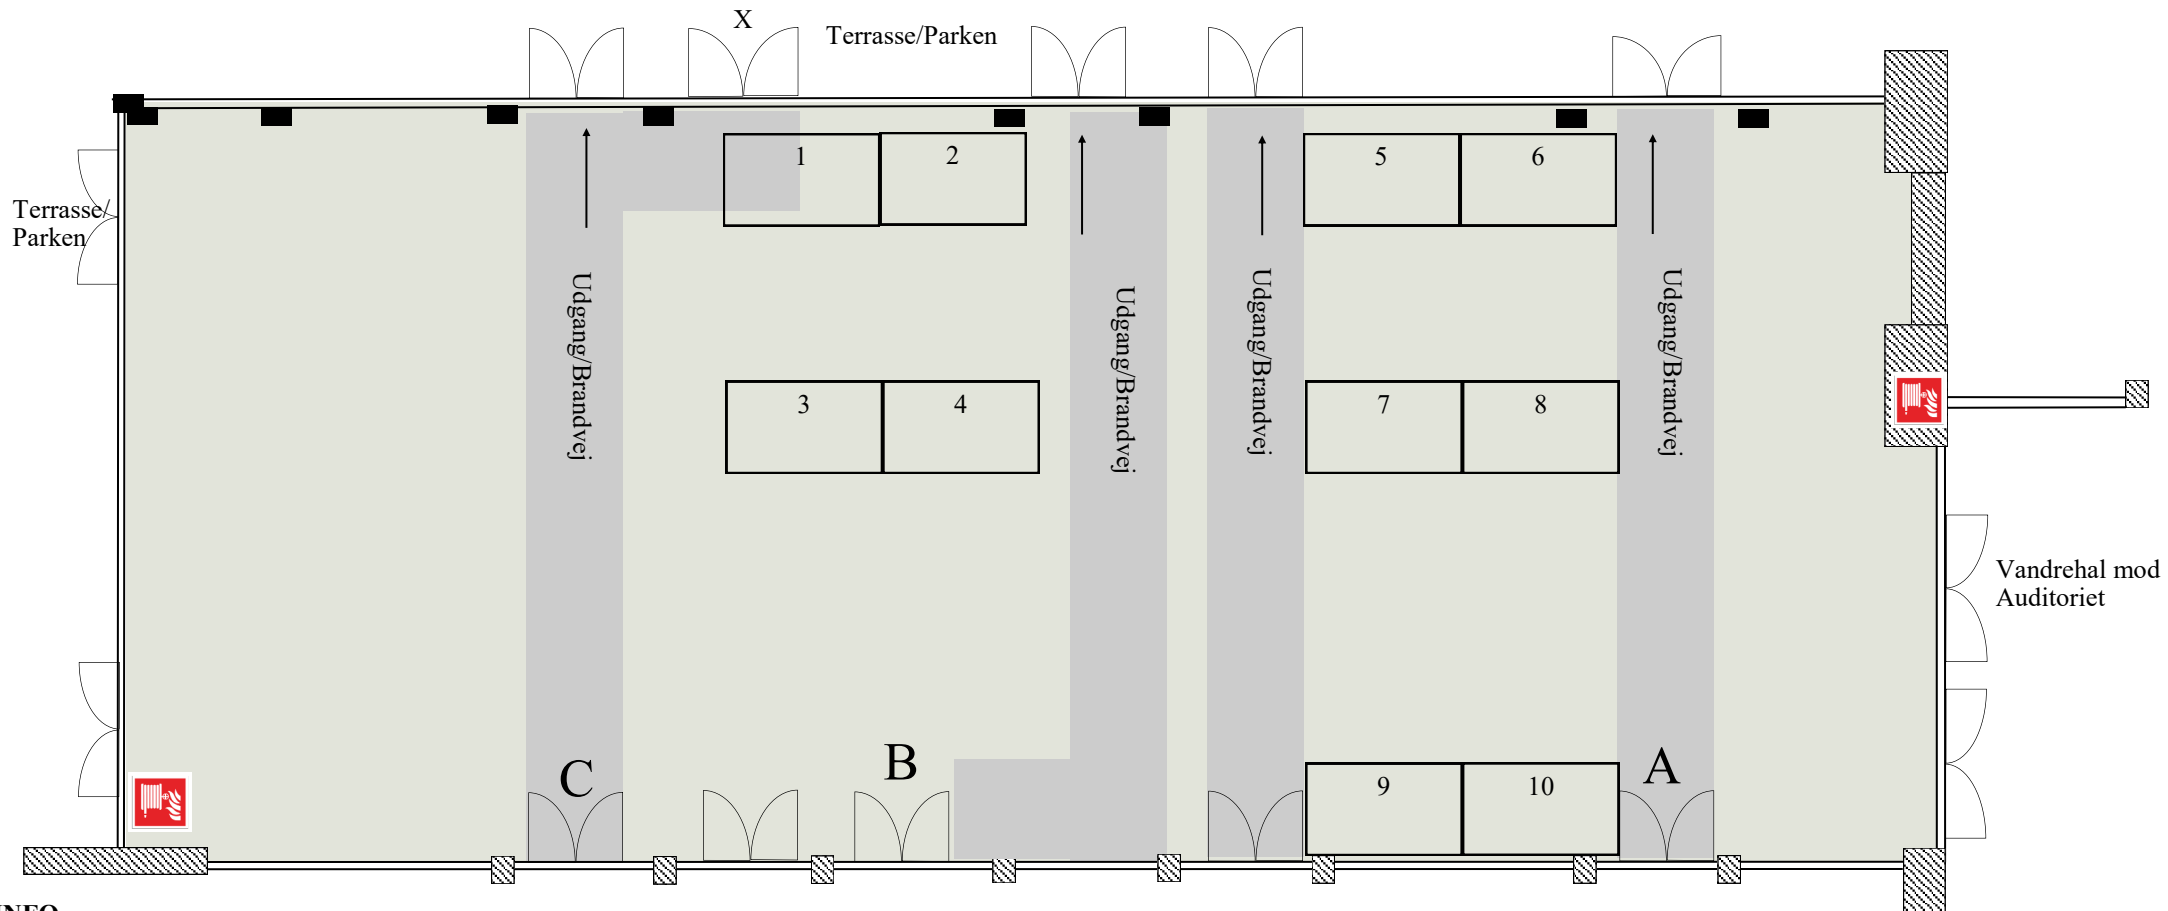

## INFO

**Udstillingsstande:**  
10 stande af 2 x 3 meter

**Døre**  
Mod auditoriet 2 x 1,90  
Mod parken 2,10 x 1,90  
Mod Salon 6 2,50 x 2,50  
Mod salen 2 x 2,39

Lofthøjde 3,70  
Længde 37 meter  
Brede 11,40

**NYBORG STRAND®**  
HOTEL OG KONFERENCECENTER

Tegningen er ikke målfast